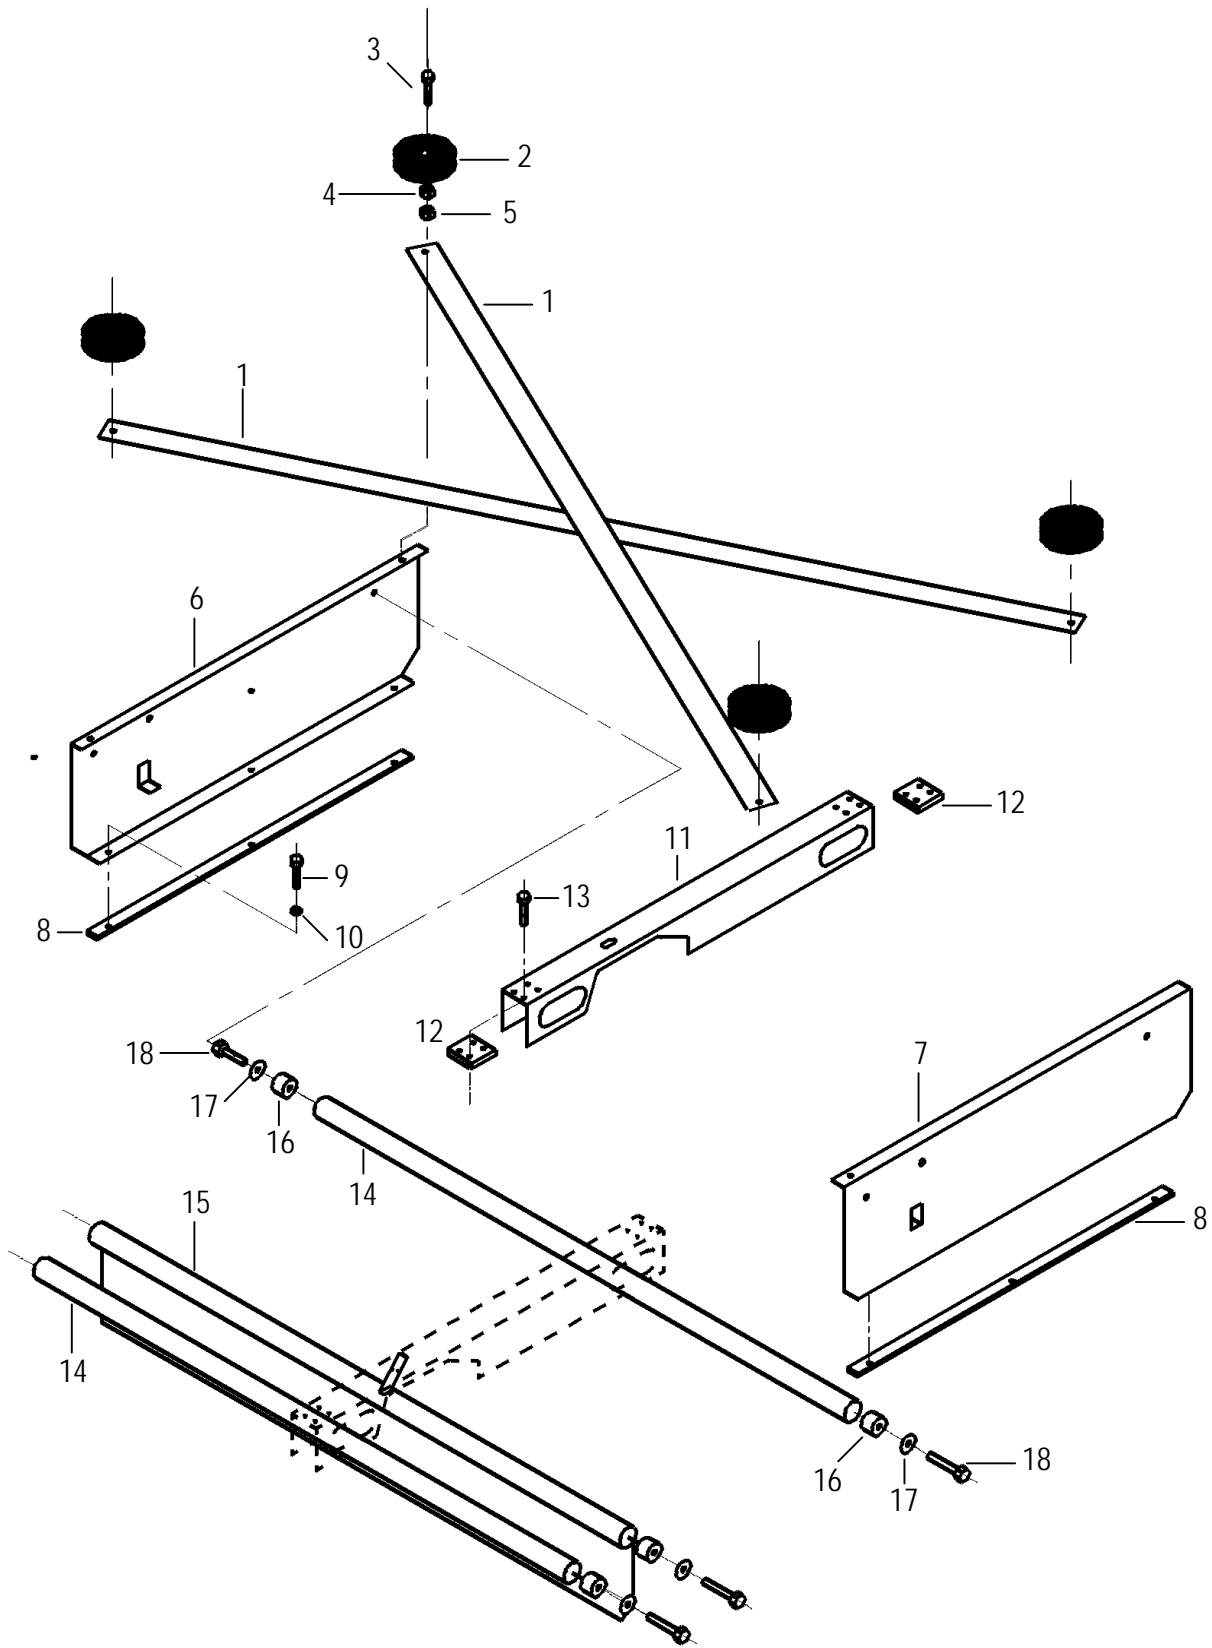

MULLERUP T70

MULLERUP T70

Pos.	No.	Qty.	Beskrivelse	Description	Beschreibung
1	0164137	2	Tværstiver	Cross brace	Querabsteifung
	0164138	2	Tværstiver	Cross brace	Querabsteifung
2	0890507	4	Plasthjul	Plastic wheel	Plastrad
3	1041567	4	M12x80 stålbolt	M12x80 steel bolt	M12x80 Stahlbolzen
4	1060660	4	M12 kontramøtrik	M12 check nut	M12 Gegenmutter
5	1060912	4	M12 låsemøtrik	M12 self-locking nut	M12 Gegenmutter
6	0164131	1	Sideplade	Side plate	Seitenplatte
7	0164130	1	Sideplade	Side plate	Seitenplatte
8	0164133	2	Slidskinne	Wearing rail	Verschleißschiene
9	1041757	6	M8x16 stålbolt	M8x16 steel bolt	M8x16 Stahlbolzen
10	1071912	6	M8 stjerneskiye	M8 fan type lock washer	M8 Sternscheibe
11	0164132	1	Trækbeslag	Pull fittings	Zugbeschlag
12	0171656	2	Samlestykke	Connection piece	Verbindungsstück
13	1041775	8	M10x25 stålbolt	M10x25 steel bolt	M10x25 Stahlbolzen
14	0164134	2	Tværrør	Cross pipe	Querrohr
	0164135	2	Tværrør	Cross pipe	Querrohr
15	0163120	1	Skrabeplade	Scraping plate	Schieberplatte
	0163121	1	Skrabeplade	Scraping plate	Schieberplatte
16	0164136	6	Akseltap	Shaft pivot	Wellenzapfen
17	1071914	6	M12 stjerneskiye	M12 fan type lock washer	M12 Sternscheibe
18	1041369	6	M12x30 stålbolt	M12x30 steel bolt	M12x30 Stahlbolzen