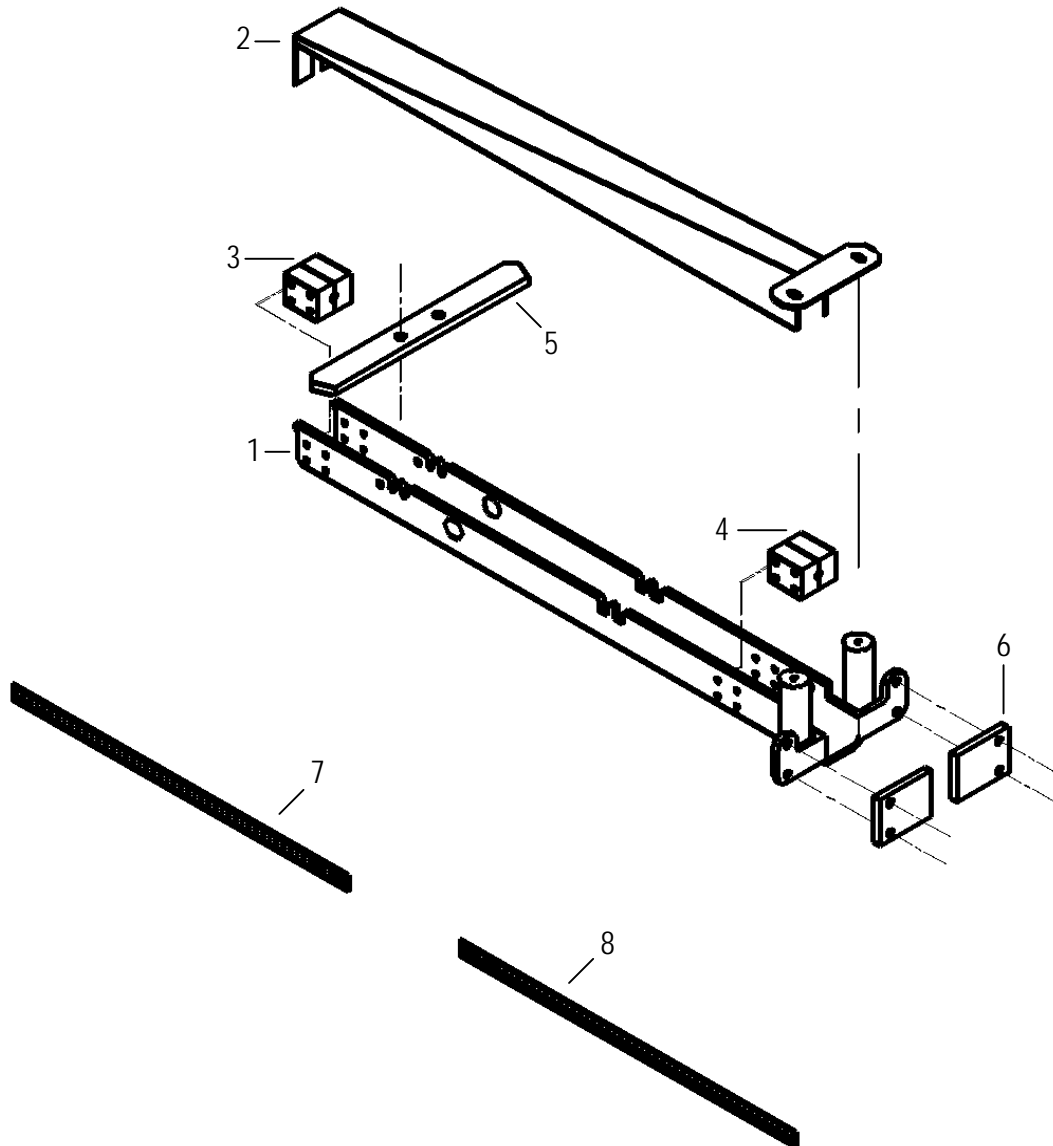

MULLERUP T70

MULLERUP T70

Pos.	No	Qty.	Beskrivelse	Description	Beschreibung
1	0173390	1	Skrabehoved	Scraper head	Schieberkopf
2	0174245	1	Låg	Cover	Deckel
3	0164126	1 *	Wirelås ø16	Wire lock ø16	Seilschloss ø16
4	0164125	1 *	Wirelås ø11	Wire lock ø11	Seilschloss ø11
5	0174247	1	Stopskinne	Stop rail	Stopschiene
6	0174246	2	Plastendestykke	Plastic end piece	Plastendstück
7	0169006	110m	Nylontov ø18mm	Nylon rope ø18mm	Nylonseil ø18mm
	0169007	220m	Nylontov ø18mm	Nylon rope ø18mm	Nylonseil ø18mm
8	0179000	m	Nylontov ø12mm	Nylon rope ø12mm	Nylonseil ø12mm

1* = 1 sæt / 1 set / 1 Satz