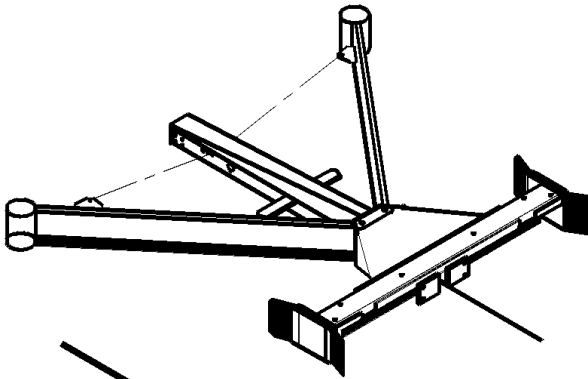

MULLERUP T70

Position 1