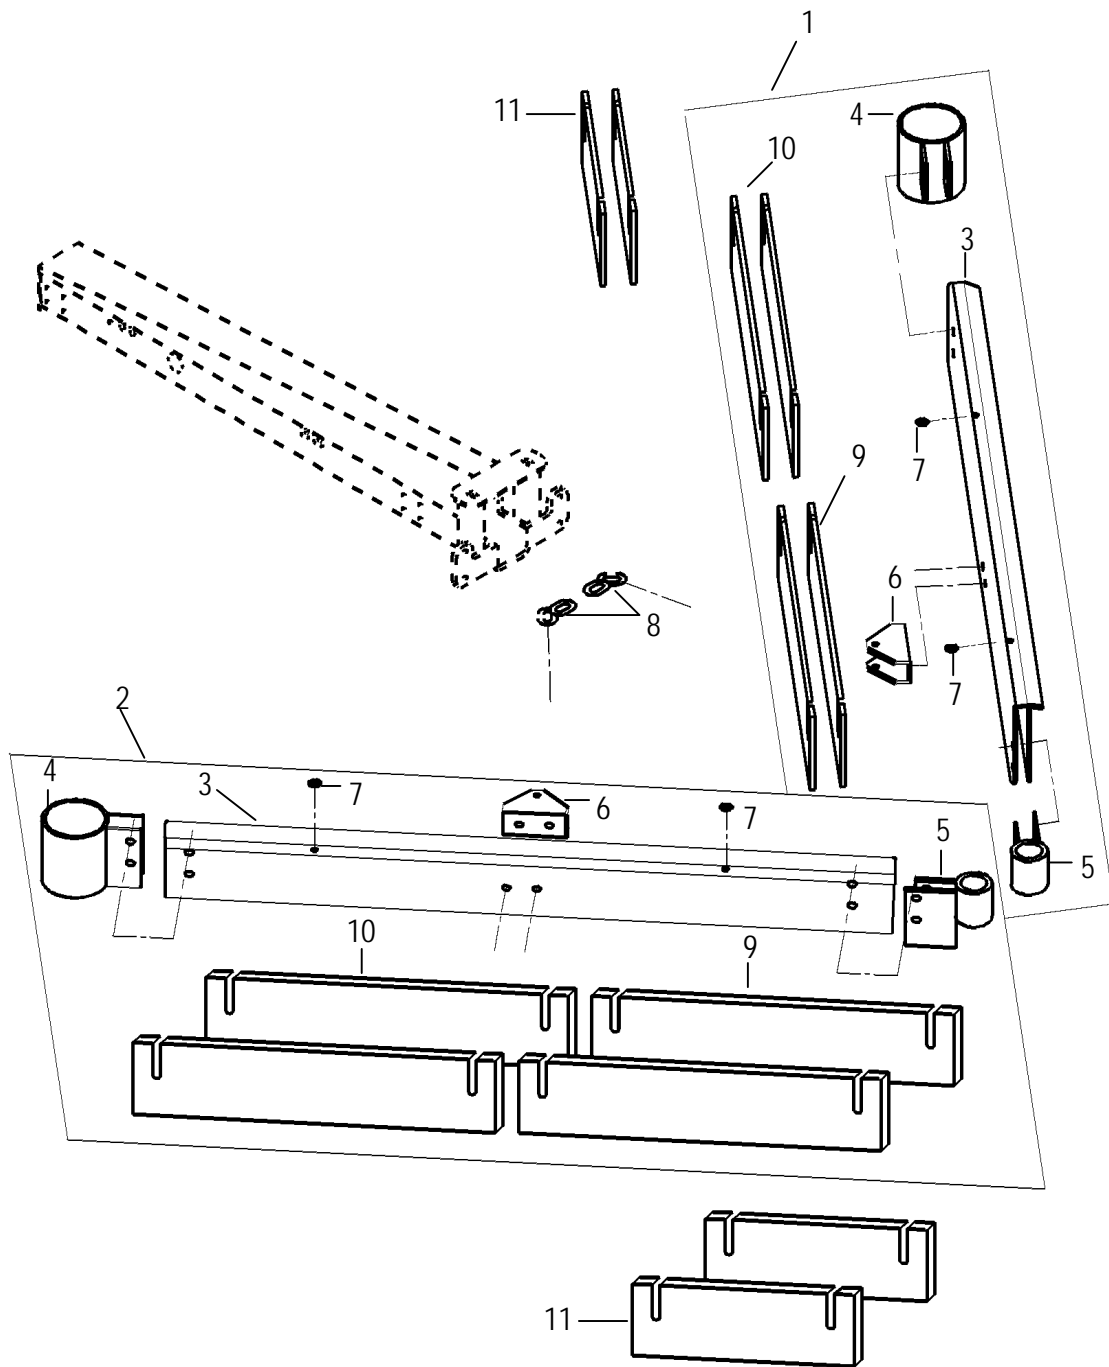

MULLERUP T70

Pos.	No	Qty.	Beskrivelse	Description	Beschreibung
1	0173390	1	Skrabehoved	Scraper head	Schieberkopf
2	0174245	1	Låg	Cover	Deckel
3	0164126	1 *	Wirelås ø16	Wire lock ø16	Seilschloss ø16
4	0164125	1 *	Wirelås ø11	Wire lock ø11	Seilschloss ø11
5	0174247	1	Stopskinne	Stop rail	Stopschiene
6	0174246	2	Plastendestykke	Plastic end piece	Plastendstück
7	0169006	110m	Nylontov ø18mm	Nylon rope ø18mm	Nylonseil ø18mm
	0169007	220m	Nylontov ø18mm	Nylon rope ø18mm	Nylonseil ø18mm
8	0179000	m	Nylontov ø12mm	Nylon rope ø12mm	Nylonseil ø12mm

1* = 1 sæt / 1 set / 1 Satz

MULLERUP T70