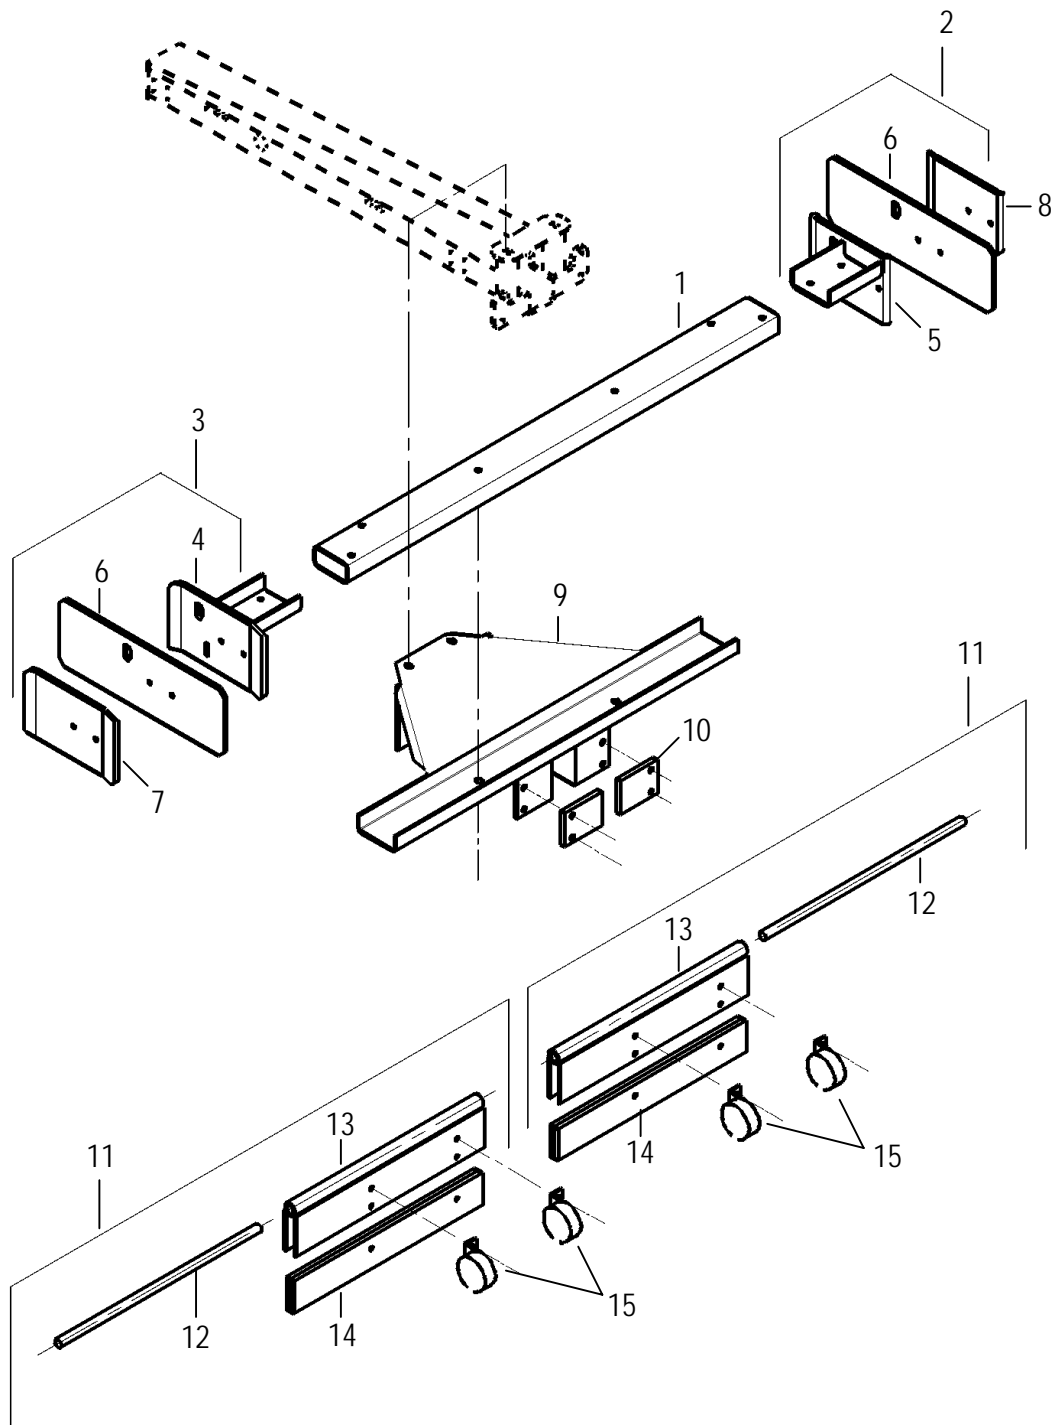

MULLERUP T70